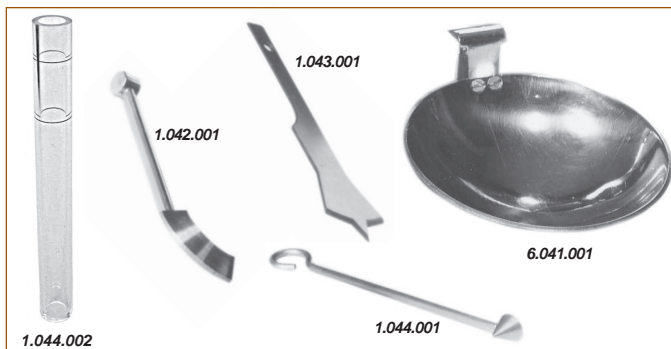

Acessórios / Peças de Reposição

Código	Peças para reposição
1.044.001	Calibrador da altura de queda da concha
1.044.002	Calibrador da base de ebonite com esfera
1.043.001	Cinzel chato (areia)
1.042.001	Cinzel curvo (argila)
6.041.001	Concha para aparelho de Casagrande