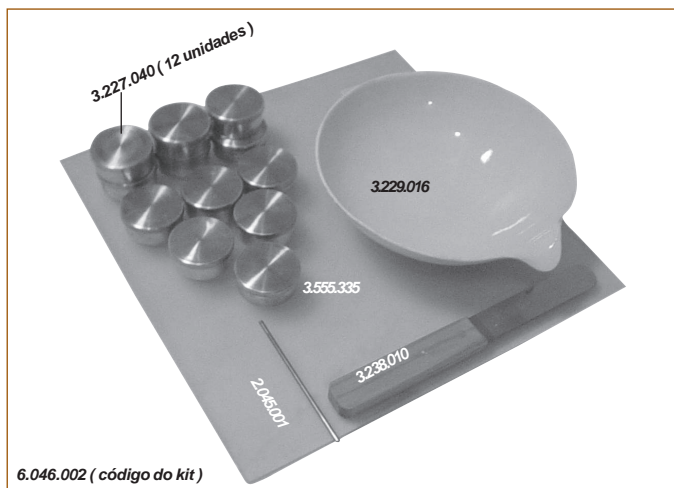

### Limite de Plasticidade (LP)

#### Kit Limite de Plasticidade

NBR 7180; DNER 082

Código	Descrição	Qtd no kit
3.555.335	Placa de vidro esmerilhado 300x300x5mm	01
2.045.001	Cilindro comparador "gabarito" Ø3x100mm	01
3.229.016	Cápsula de porcelana Ø 16cm - 580ml	01
3.227.040	Cápsula de alumínio Ø 40x20mm	12
3.238.010	Espátula de aço inox com lâmina flexível 10x2cm	01
4.318.001	Amalgamador de borracha - 300ml	01
4.423.024	Curva francesa 24,5 cm	01
6.046.002	Kit limite de plasticidade ( contendo itens acima )	

### Penetrômetro de Cone p/ Solos (Limite de Liquidez)

BS - 1337

Com este penetrômetro pode-se determinar a relação entre penetração e umidade, através do qual é possível determinar o limite de liquidez. A faixa de operação é de 40mm com resolução de 0,1mm.

Acompanha cone de penetração e cápsula de alumínio (peso 150g).

Código	Descrição
1.210.050	Penetrômetro de cone para limite de liquidez de solos

Código	Acessórios / reposição
6.210.002	Cone de penetração p/ limite de liquidez de solos
3.227.054	Cápsula de latão para penetração Ø 55 x 40mm