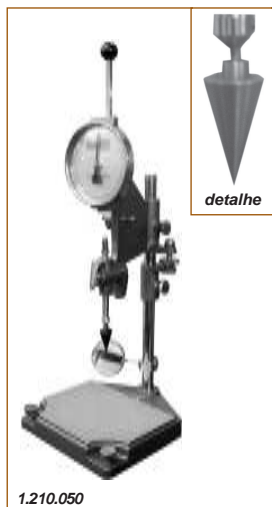

### Limite de Plasticidade (LP)

#### Kit Limite de Plasticidade

NBR 7180; DNER 082

Código	Descrição	Qtd no kit
3.555.335	Placa de vidro esmerilhado 300x300x5mm	01
2.045.001	Cilindro comparador "gabarito" Ø3x100mm	01
3.229.016	Cápsula de porcelana Ø 16cm - 580ml	01
3.227.040	Cápsula de alumínio Ø 40x20mm	12
3.238.010	Espátula de aço inox com lâmina flexível 10x2cm	01
4.318.001	Amalgamador de borracha - 300ml	01
4.423.024	Curva francesa 24,5 cm	01
6.046.002	Kit limite de plasticidade ( contendo itens acima )	

Acompanha cone de penetração e cápsula de alumínio (peso 150g).

Código	Descrição
1.210.050	Penetrômetro de cone para limite de liquidez de solos

Código	Acessórios / reposição
6.210.002	Cone de penetração p/ limite de liquidez de solos
3.227.054	Cápsula de latão para penetração Ø 55 x 40mm

Peso: 5,5 Kg